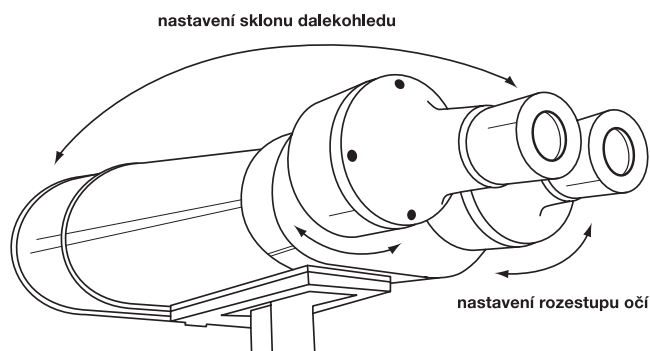

Bílá věž Hradec Králové

Jěštěd

www.fomei.com

 **FOMEI**®

Mincovní dalekohled OBSERVER 100

Popis		Popis	
Zvůtení	25x	Rozsah otočení - horizontální	0 ... 315°
Průměr objektivu	100 mm	Rozsah otočení - vertikální nahoru	0 ... 30°
Zorní úhel	2,5°	Rozsah otočení - vertikální dolů	0 ... 45°
Zorné pole v 1000 m	43,6 m	Rozsah průměrů mincí	18 ... 31 mm
Minimální ostřicí vzdálenost	30 m	Rozsah tloušťky mincí	1,2 ... 3,0 mm
Vzdálenost mezi okuláry	58 ... 72 mm	Provozní teplota	-20 °C až +40 °C
Celková výška	1,5 m	Napájení/akumulátor	12 V/7,2 Ah
Celková hmotnost	84 kg	Objednávací číslo	OY8808