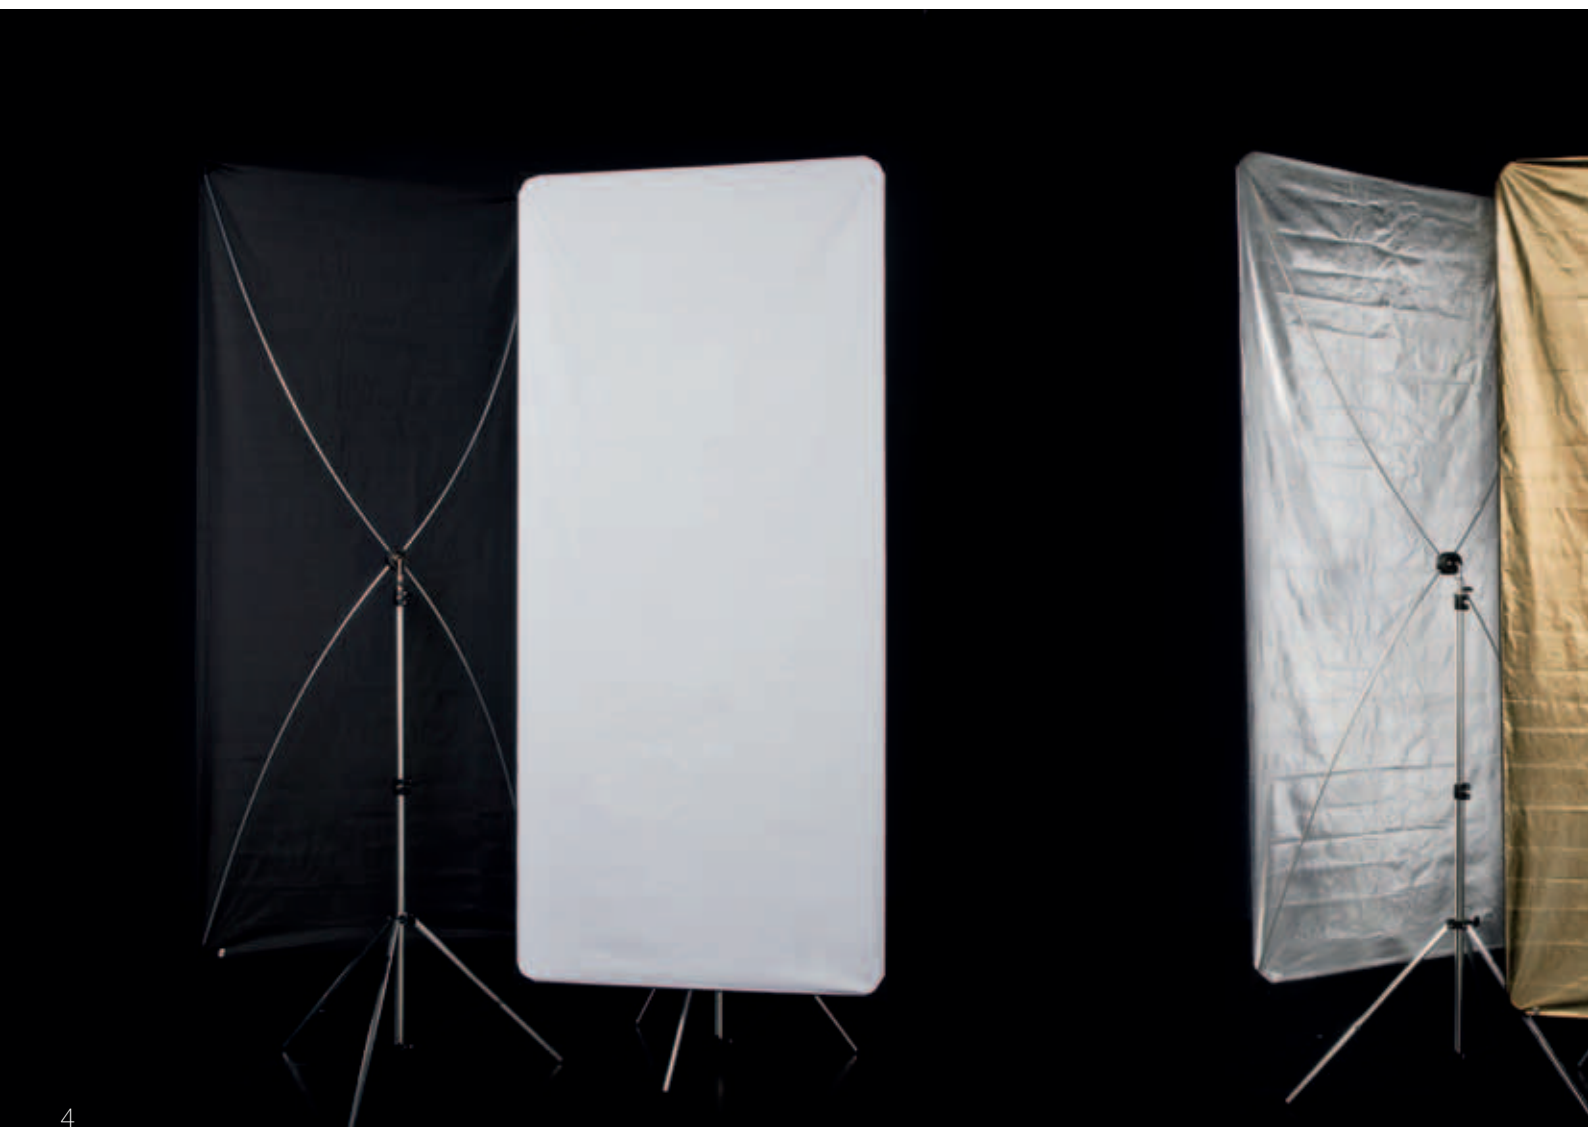

Stříbrná/zlatá 100 cm

🛒 FY3379

Bílá/stříbrná 100 cm

🛒 FY3377

Bílá/černá 100 x 220 cm

🛒 FY7615

Stříbrná/zlatá

🛒 FY7616 100 x 220 cm

🛒 FY7612 100 x 180 cm

🛒 FY7608 80 x 120 cm