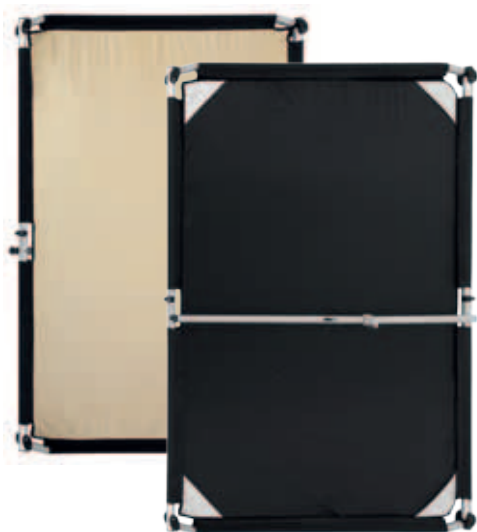

☞ FY7884
Textilní návlek
Gold-Silver/Black 1 x 1,5 m