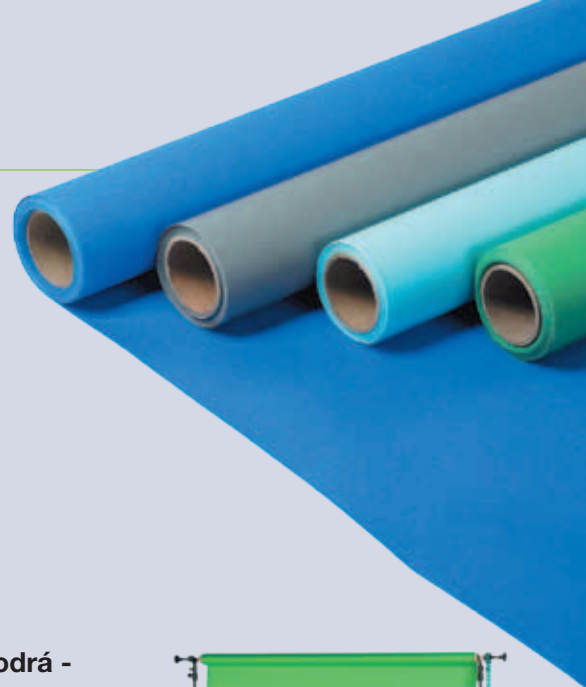

FOTOPOZADÍ

UCHYCENÍ
FOTOPOZADÍ

FOTOGRAFICKÁ POZADÍ

- široká nabídka klíčovacích fotopozadí pro foto a video

- papírové role, PVC, textilní látky

FOMEI nabízí širokou nabídku fotopozadí pro „klíčování“.
Foto-Video pozadí můžete nalézt v několika verzích:
papír – plast – textil – speciální textil.

Klíčovací zelená a modrá - papírové role

ZC1133 zelená 1,35 x 11 m
ZC1233 zelená 2,72 x 11 m
ZC1191 modrá 1,35 x 11 m
ZC1291 modrá 2,72 x 11 m
ZC1391 modrá 3,55 x 30 m

Quick-Clap Panel

FY7881 Quick-Clap Slip 1 x 1,5 m Chromakey Blue
FY7882 Quick-Clap Slip 1 x 1,5 m Chromakey Green
FY7887 Quick-Clap Slip 1,5 x 2 m Chromakey Blue
FY7888 Quick-Clap Slip 1,5 x 2 m Chromakey Green

Klíčovací Velour

ZC4101 modrá 1,49 x 7,32 m

Klíčovací zelená a modrá - textilní pozadí

ZC4116 zelená 3 x 7,3 m
ZC4115 modrá 3 x 7,3 m

PAPÍROVÁ FOTOPÓZADÍ

68 Black

49 Charcoal

20 Seal Grey