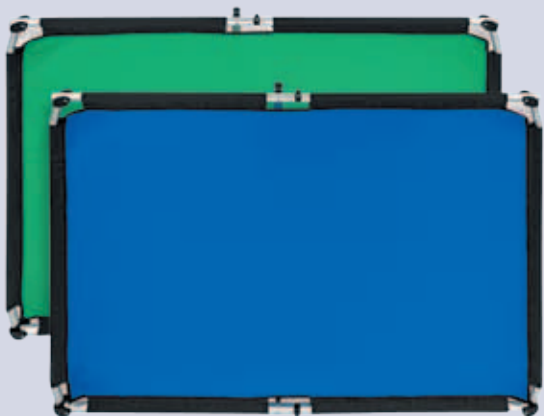

FOTOPOZADÍ

UCHYCENÍ
FOTOPOZADÍ

FOTOGRAFICKÁ POZADÍ

- široká nabídka klíčovacích fotopozadí pro foto a video

- papírové role, PVC, textilní látky

FOMEI nabízí širokou nabídku fotopozadí pro „klíčování“.
Foto-Video pozadí můžete nalézt v několika verzích:
papír – plast – textil – speciální textil.

Klíčovací zelená a modrá - papírové role

ZC1133 zelená 1,35 x 11 m
ZC1233 zelená 2,72 x 11 m
ZC1191 modrá 1,35 x 11 m
ZC1291 modrá 2,72 x 11 m
ZC1391 modrá 3,55 x 30 m

Quick-Clap Panel

FY7881 Quick-Clap Slip 1 x 1,5 m Chromakey Blue
FY7882 Quick-Clap Slip 1 x 1,5 m Chromakey Green
FY7887 Quick-Clap Slip 1,5 x 2 m Chromakey Blue
FY7888 Quick-Clap Slip 1,5 x 2 m Chromakey Green

Klíčovací Velour

ZC4101 modrá 1,49 x 7,32 m

Klíčovací zelená a modrá - textilní pozadí

ZC4116 zelená 3 x 7,3 m
ZC4115 modrá 3 x 7,3 m

PAPÍROVÁ FOTOPÓZADÍ

68 Black

49 Charcoal

20 Seal Grey