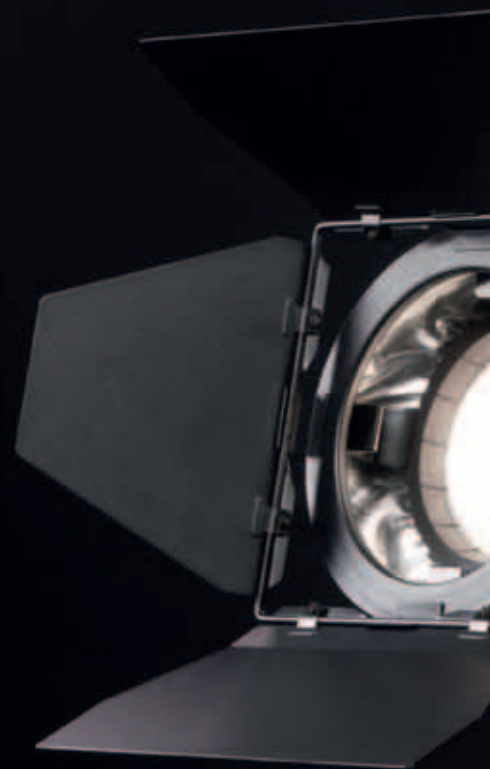

STROPNÍ SYSTÉMY
STOJANY PRO SVĚTLA
FOTOGRAFICKÉ STOLY

 **FOMEI**

STROPNÍ SYSTÉMY

Starter kit 3 x 3 m
4 x kolej, 3 x pantograf
🛒 FY7930

Stropní systém kit 1 (3 x 3 m)
4 x kolej, 3 x Pantograf,
1 x teleskopická tyč
🛒 FY7925

Stropní systém kit 2 (3 x 5 m)
5 x kolej, 3 x pantograf,
2 x teleskopická tyč.
🛒 FY7926

Stropní systém kit 3 (5 x 5 m)
8 kolej, 4 x pantograf
🛒 FY7947

Systém stropních systémů FOMEI je vhodný pro uchycení světel ve foto a TV studiích. Jedná se o kompatibilní systém kolejí, pantografů a součástek, ze kterých je možné sestavit uchycení světelného parku přesně dle Vašich požadavků. Výhodou stropních systémů je přehledné umístění světel na stropě ve výšce, kterou nastavíte na pantografech. Podlaha ateliéru zůstává volná a fotograf nebo kameraman se může při fotografování nebo natáčení volně pohybovat po ateliéru. Kromě nabízených kitů lze sestavit váš speciální individuální kit.