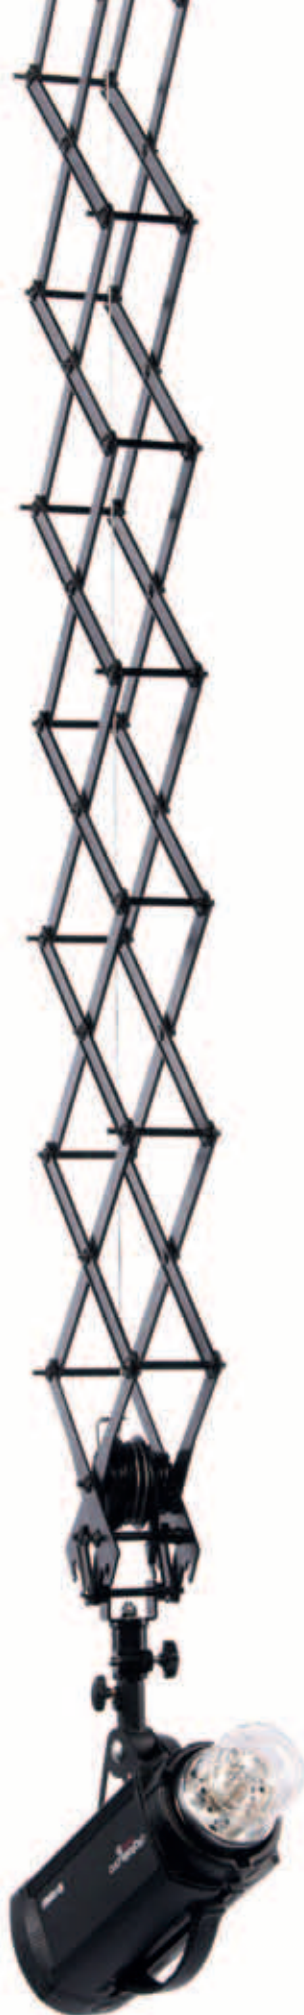

FOMEI s.r.o.
U Libeňského pivovaru 2015/10
180 00 Praha 8
sls@fomei.com
www.fomei.com

FOMEI Slovakia s.r.o.
Za Kasárňou 1
831 03 Bratislava
info@fomei.sk
www.fomei.sk