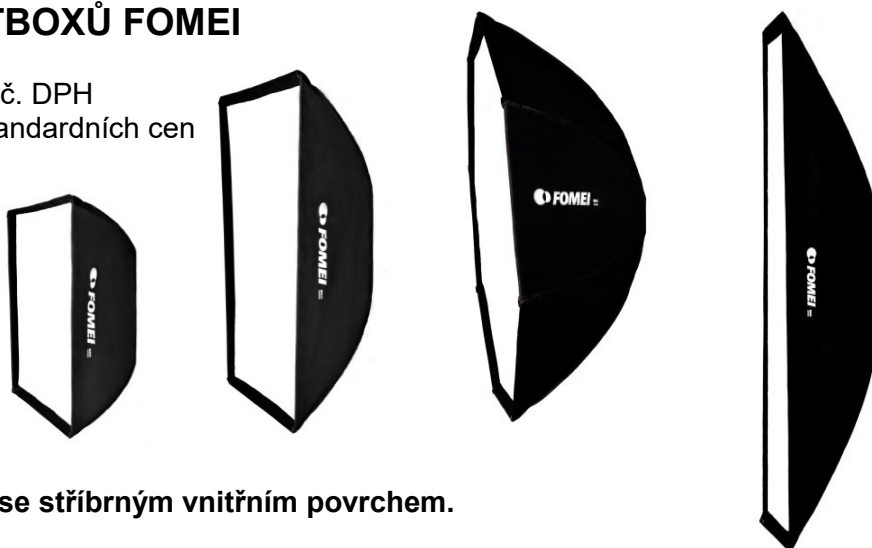

Dále sestava obsahuje základní reflektor 16,5cm a radiový vysílač TR-16 pro odpalování blesku.

Objednávající:

číslo registrační karty:

NABÍDKA EKO SOFTBOXŮ FOMEI

Cena = ceny jsou uvedeny vč. DPH
TOP = procento slevy ze standardních cen

Softboxy špičkové kvality se stříbrným vnitřním povrchem.

Produkt	Popis	cena MOC	TOP -15%	ks
FY7790	Eko box 60 x 60 cm, vč. speed ringu	2 290,-		_____
FY7792	Eko box 60 x 85 cm, vč. speed ringu	2 490,-		_____
FY7794	Eko box 120 cm, vč. speed ringu	4 490,-		_____
FY7795	Eko box 30 x 180 cm, vč. speed ringu	4 490,-		_____