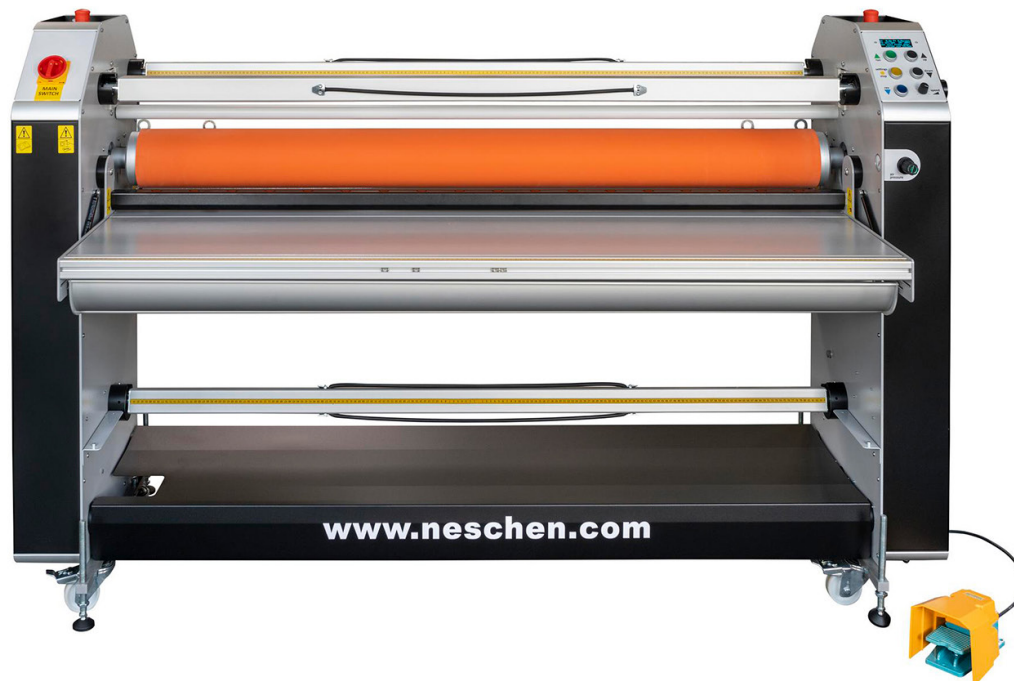

NESCHEN ColdLam 1650

ColdLam 1650 je robustní laminátor pro práci ve středně velkých provozech. Disponuje plynule nastavitelným vyhříváním horního válce až do 70 °C. Ovládací panel zajistí snadné ovládání, pro pohodlí obsluhy je druhý panel na zadní straně laminátoru. Podávací stůl je skládací a stavitelný. ColdLam 1650 nabízí laminaci v módu roll-to-roll a plynule nastavitelnou rychlost až do 8 m za minutu. Maximální rozvor válců je 40 mm.