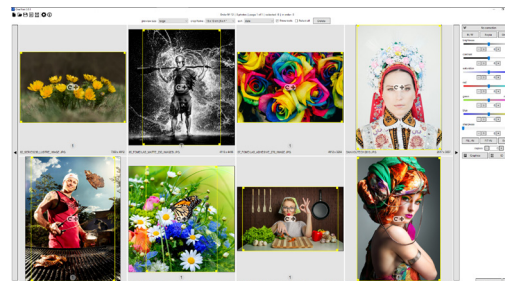

Fujifilm Frontier DE100-XD

Výkonný a odolný inkoustový minilab pro výrobu fotografií až do velikosti 21x100 cm. 4barevný inkoustový systém ViViDiA v kombinaci s tiskovou hlavou s vysokým rozlišením 1 200 × 1 200 dpi vytváří nádherné fotografie s nebývale jemnou zrnitostí a živostí. Bohatá paleta kompatibilních fotopapírů řady FOMEILAB.

Max. šíře tisku: 21,0 cm

Cena pronájmu zahrnuje:

- → tiskárnu Fujifilm Frontier DE100-XD
- → software ONE PRINT vč. rozšíření
- → knihovnu médií FOMEILAB

Návratnost - modelový příklad:

- Za měsíc vyrobte a za obvyklé ceny prodejte minimálně
- → 1 300 fotografií rozměru 10x15 cm,
- → nebo 800 fotografií 13x18 cm.

Pozn.: Příklad návratnosti zahrnuje nájem i spotřební materiál.

Nájemné za měsíc:

5 000 Kč bez DPH

Základní pravidla pronájmu:

- → minimální doba pronájmu – 6 měsíců
- → maximální doba pronájmu – 4 roky
- → kdykoliv možnost odkupu zařízení

- → doprava, instalace, kalibrace a zaškolení je v ceně
- → po celou dobu pronájmu je zařízení v záruce a servis provádí FOMEI