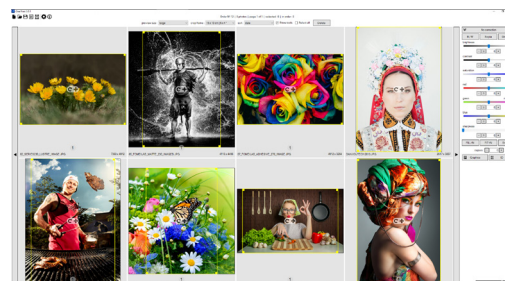

FOMEI TRIO

Bezúdržbový suchý minilab v konfiguraci tří na sobě nezávislých tiskáren. Taková konfigurace minilabu zajišťuje vysokou výrobní kapacitu fotografií až do formátu 20x80 cm a to ve čtyřech různých povrchových úpravách bez nutnosti výměny spotřebního materiálu. Díky použité technologii jsou fotografie extrémně odolné.

Max. šíře tisku: 21,0 cm

Cena pronájmu zahrnuje:

- → trojici tiskáren DNP DS620/DS820
- → software ONE PRINT vč. rozšíření
- → tiskový modul F-engine

Návratnost - modelový příklad:

- Za měsíc vyrobte a za obvyklé ceny prodejte minimálně
- → 1 300 fotografií rozměru 10x15 cm,
- → nebo 800 fotografií 13x18 cm.

Pozn.: Příklad návratnosti zahrnuje nájem i spotřební materiál.

Nájemné za měsíc:

5 000 Kč bez DPH

Základní pravidla pronájmu:

- → minimální doba pronájmu – 6 měsíců
- → maximální doba pronájmu – 4 roky
- → kdykoliv možnost odkupu zařízení

- → doprava, instalace, kalibrace a zaškolení je v ceně
- → po celou dobu pronájmu je zařízení v záruce a servis provádí FOMEI