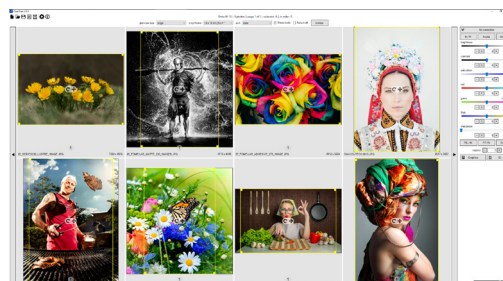

6ti inkoustový minilab pro výrobu fotografií až do velikosti 21x100 cm a možností oboustranného tisku. Inkoustový systém archivačních dye-based inkoustů EPSON Ultra-Chrome D6r-S v EKO baleních. Ethernet připojení a možnost ovládání z mobilní aplikace. Bohatá paleta kompatibilních fotopapírů řady FOMEILAB.

Max. šíře tisku: 21,0 cm

Cena pronájmu zahrnuje:

- → tiskárnu EPSON SureLab D1000
- → software ONE PRINT vč. rozšíření
- → knihovnu médií FOMEILAB

Návratnost - modelový příklad:

- Za měsíc vyrobte a za obvyklé ceny prodejte minimálně
- → 1 300 fotografií rozměru 10x15 cm,
- → nebo 800 fotografií 13x18 cm.

Pozn.: Příklad návratnosti zahrnuje nájem i spotřební materiál.

Nájemné za měsíc:

5 000 Kč bez DPH

Základní pravidla pronájmu:

- → minimální doba pronájmu – 6 měsíců
- → maximální doba pronájmu – 4 roky
- → kdykoliv možnost odkupu zařízení

- → doprava, instalace, kalibrace a zaškolení je v ceně
- → po celou dobu pronájmu je zařízení v záruce a servis provádí FOMEI