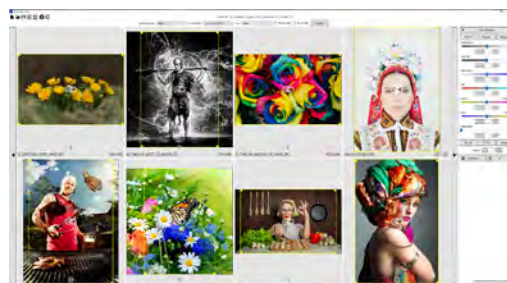

6ti inkoustový minilab pro výrobu fotografií až do velikosti 21x100 cm a možností oboustranného tisku. Inkoustový systém archivačních dye-based inkoustů EPSON Ultra-Chrome D6r-S v EKO baleních. Ethernet připojení a možnost ovládání z mobilní aplikace. Bohatá paleta kompatibilních fotopapírů řady FOMEILAB.

Max. šíře tisku: 21,0 cm

Cena pronájmu zahrnuje:

- → tiskárnu EPSON SureLab D1000
- → software ONE PRINT vč. rozšíření
- → knihovnu médií FOMEILAB

Návratnost - modelový příklad:

- Za měsíc vyrobte a za obvyklé ceny prodejte minimálně
- → 1 300 fotografií rozměru 10x15 cm,
- → nebo 800 fotografií 13x18 cm.

Pozn.: Příklad návratnosti zahrnuje nájem i spotřební materiál.

Nájemné za měsíc:

5 000 Kč bez DPH

Základní pravidla pronájmu:

- → minimální doba pronájmu – 6 měsíců
- → maximální doba pronájmu – 4 roky
- → kdykoliv možnost odkupu zařízení
- → doprava, instalace, kalibrace a zaškolení je v ceně
- → po celou dobu pronájmu je zařízení v záruce a servis provádí FOMEI