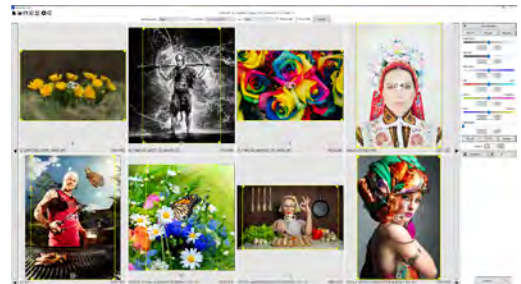

FOMEI TRIO

Bezúdržbový suchý minilab v konfiguraci tří na sobě nezávislých tiskáren. Taková konfigurace minilabu zajišťuje vysokou výrobní kapacitu fotografií až do formátu 20x80 cm a to ve čtyřech různých povrchových úpravách bez nutnosti výměny spotřebního materiálu. Díky použité technologii jsou fotografie extrémně odolné.