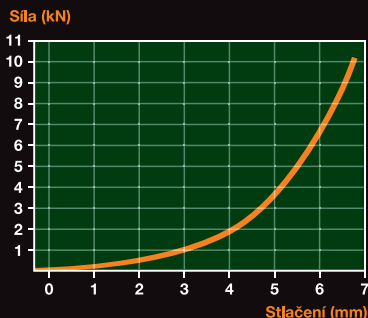

...pohodlí i pro Vaše ramena

Technologií **AirCell** jsou vybaveny i popruhy. Brašna je tak uložena na vzduchovém polštáři i na Vašem rameni. Brašna se lépe nosí, popruh neklouže a nedochází k přenosu otřesů na Vaše rameno. Můžete tak bez problému nosit i větší zátěž.

Fomei a.s.

Machkova 587, 500 11 Hradec Králové, Czech Republic
tel.: 495 056 500, e-mail: info@fomei.com, www.fomei.com